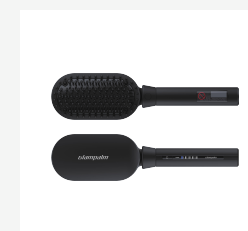

GP621AG 브러시 아이론

발열판 크기 : 50(W) X 101(L)
무게 : 262g (전원코드 제외)
색상 : 블랙