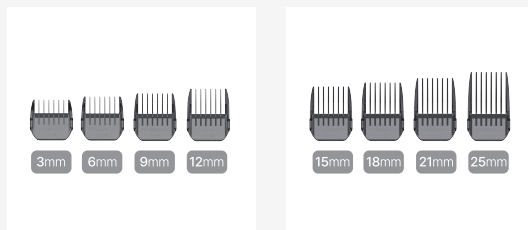

06 무선형 Cordless.

GP244 무선고데기 플랫&커브드

발열판 크기 : 21(W) X 78(L)
무게 : 274g (전원코드 제외)
색상 : 화이트, 오리지널 블랙

GP201Z 무선고데기 플랫

발열판 크기 : 24(W) X 85(L)
무게 : 369g (전원코드 제외)
색상 : 오리지널 블랙

07 원권아이롱 Wonkwon iron.

원권아이롱 GP619

12mm 크기 : 25(W) X 300(L) X 38(H) 무게 : 183g (전원코드 제외)	14mm 크기 : 25(W) X 300(L) X 38(H) 무게 : 192g (전원코드 제외)
16mm 크기 : 25(W) X 300(L) X 38(H) 무게 : 201g (전원코드 제외)	18mm 크기 : 25(W) X 300(L) X 38(H) 무게 : 203g (전원코드 제외)
20mm 크기 : 25(W) X 300(L) X 38(H) 무게 : 217g (전원코드 제외)	22mm 크기 : 25(W) X 300(L) X 38(H) 무게 : 230g (전원코드 제외)

08 마샬아이롱 Marcel iron.

09 액세서리 Accessories.

GP608AM(32mm)

크기 : 308(L) X 39(W) X 65(H)
무게 : 278g (전원코드 제외)
색상 : 오리지널 블랙

GP608AL(36mm)

크기 : 308(L) X 43(W) X 65(H)
무게 : 288g (전원코드 제외)
색상 : 오리지널 블랙

기본 덧날

추가 덧날

가벼운 무게
220g.

머리카락 자동배출
설계 구조.

Glampalm

(12093) 경기도 남양주시 송산로310번길 27(별내동) / A/S 센터 : 1688-4763 / 고객센터 : 1688-4766
Manufactured in Korea.

01 클리퍼 Clipper.

2024년 출시 예정

GP809 바버샵 클리퍼

사이즈 : 192(L) X 45(W) X 51(H)
무게 : 220g
색상 : 퓨어 화이트, 퓨어 블랙, 글램퍼플, 글램핑크
배터리 : 3350mAh / 충전방식 : C-TYPE

GP810 클리퍼

사이즈 : 195(L) X 45(W) X 49(H)
무게 : 220g
색상 : 퓨어 화이트, 퓨어 블랙, 글램퍼플, 글램핑크
배터리 : 3350mAh / 충전방식 : C-TYPE

GP811 트리머

사이즈 : 171(L) X 38(W) X 34(H)
무게 : 156g
색상 : 퓨어 화이트, 퓨어 블랙, 글램퍼플, 글램핑크
배터리 : 3350mAh / 충전방식 : C-TYPE