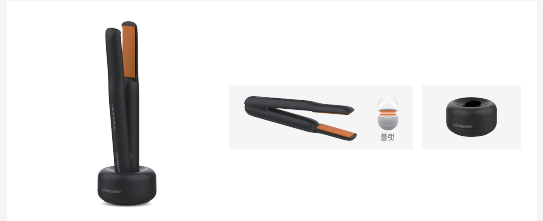

GP202 샤이니볼륨(중)

발열판 크기 : 22(W) X 85(L)
무게 : 218g (전원코드 제외)
색상 : 화이트, 오리지널 블랙, 건메탈

03 무선형 Radio type.

GP244 무선고데기 플랫폼&커브드

발열판 크기 : 21(W) X 78(L)
무게 : 274g (전원코드 제외)
색상 : 화이트, 오리지널 블랙

GP201Z 무선고데기 플랫폼

발열판 크기 : 24(W) X 85(L)
무게 : 369g (전원코드 제외)
색상 : 오리지널 블랙