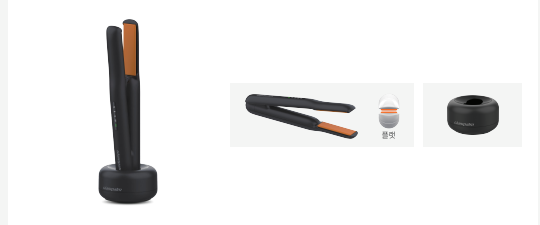

05 무선형 Cordless.

GP244 무선고데기 플랫&커브드

발열판 크기 : 21(W) X 78(L)
무게 : 274g (전원코드 제외)
색상 : 화이트, 오리지널 블랙

GP201Z 무선고데기 플랫

발열판 크기 : 24(W) X 85(L)
무게 : 369g (전원코드 제외)
색상 : 오리지널 블랙

06 원권아이롱 Wonkwon iron.

원권아이롱 GP619

12mm

20mm

크기 : 25(W) X 300(L) X 38(H)
무게 : 217g (전원코드 제외)

22mm

크기 : 25(W) X 300(L) X 38(H)
무게 : 230g (전원코드 제외)

07 액세서리 Accessories.

헤어 에센스 오일 123ml

오렌지 헤어 집게

허니콤 쿠션 브러쉬