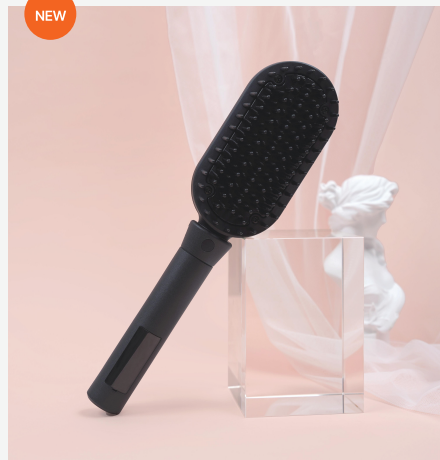

05 무선형 Cordless.

GP244 무선고데기 플랫&커브드

발열판 크기 : 21(W) X 78(L)
무게 : 274g (전원코드 제외)
색상 : 화이트, 오리지널 블랙

GP201Z 무선고데기 플랫

발열판 크기 : 24(W) X 85(L)
무게 : 369g (전원코드 제외)
색상 : 오리지널 블랙

06 원권아이롱 Wonkwon iron.

NEW

원권아이롱 GP619

07 브러쉬아이론 Brush iron.

NEW

GP621AG 브러쉬 아이론

발열판 크기 : 50(W) X 101(L)
무게 : 262g (전원코드 제외)
색상 : 블랙

08 액세서리 Accessories.

헤어 에센스 오일 123ml

오렌지 헤어 집게

돈모 사이닝 패들 브러쉬

Fast and perfect styling even in busy mornings.

With five-step temperature control, you can use it freely depending on your hair condition.

IRON

GP621AG Launching
It minimizes hair damage and makes it easy to use.