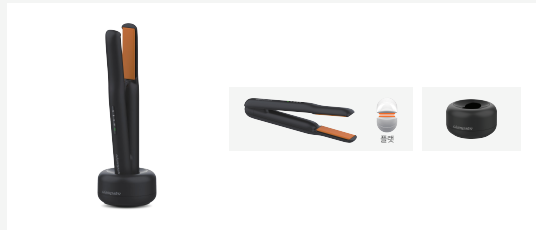

05 무선형 Cordless.

GP244 무선고데기 플랫&커브드

발열판 크기 : 21(W) X 78(L)
무게 : 274g (전원코드 제외)
색상 : 화이트, 오리지널 블랙

GP201Z 무선고데기 플랫

발열판 크기 : 24(W) X 85(L)
무게 : 369g (전원코드 제외)
색상 : 오리지널 블랙

06 원권아이롱 Wonkwon iron.

NEW

원권아이롱 GP619

07 브러쉬아이론 Brush iron.

NEW

GP621AG 브러쉬 아이론

발열판 크기 : 50(W) X 101(L)
무게 : 262g (전원코드 제외)
색상 : 블랙

08 액세서리 Accessories.

헤어 에센스 오일 123ml

오렌지 헤어 집게

돈모 사이닝 패들 브러쉬