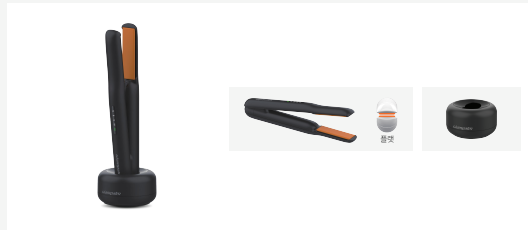

05 무선형 Cordless.

GP244 무선고데기 플랫&커브드

발열판 크기 : 21(W) X 78(L)
무게 : 274g (전원코드 제외)
색상 : 화이트, 오리지널 블랙

GP201Z 무선고데기 플랫

발열판 크기 : 24(W) X 85(L)
무게 : 369g (전원코드 제외)
색상 : 오리지널 블랙

06 원권아이롱 Wonkwon iron.

NEW

원권아이롱 GP619

07 브러쉬아이론 Brush iron.

NEW

GP621AG 브러쉬 아이론

발열판 크기 : 50(W) X 101(L)
무게 : 262g (전원코드 제외)
색상 : 블랙

08 액세서리 Accessories.

헤어 에센스 오일 123ml

오렌지 헤어 집게

돈모 사이닝 패들 브러쉬

GP608AM(32mm) 마샬 아이롱

GP608AL(36mm) 마샬 아이롱

GP608은 신규 롤팅적용, 배럴 사이즈(5mm) 확장, 클립 연결 부분이(5mm) 축소되었습니다. 기존 모델보다 시술할 수 있는 범위가 10mm 늘어나 더욱 빠르고 편리하게 스타일링이 가능합니다.

01 플랫형 Flat type.

GP101T 플랫(소)

발열판 크기 : 15.5(W) X 90(L)
무게 : 180g (전원코드 제외)
색상 : 오리지널 블랙, 퓨어 블랙