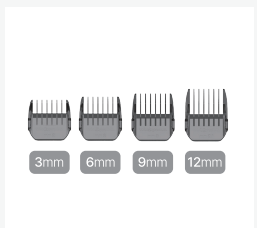

06 마샬아이롱 Marcel iron.

크기 : 308(L) X 39(W) X 65(H)
무게 : 278g (전원코드 제외)
색상 : 오리지널 블랙

크기 : 308(L) X 43(W) X 65(H)
무게 : 288g (전원코드 제외)
색상 : 오리지널 블랙

07 원권아이롱 Wonkwon iron.

원권아이롱 GP619

12mm 크기 : 25(W) X 300(L) X 38(H) 무게 : 183g (전원코드 제외)	14mm 크기 : 25(W) X 300(L) X 38(H) 무게 : 192g (전원코드 제외)
16mm 크기 : 25(W) X 300(L) X 38(H) 무게 : 201g (전원코드 제외)	18mm 크기 : 25(W) X 300(L) X 38(H) 무게 : 203g (전원코드 제외)
20mm 크기 : 25(W) X 300(L) X 38(H) 무게 : 217g (전원코드 제외)	22mm 크기 : 25(W) X 300(L) X 38(H) 무게 : 230g (전원코드 제외)

08 액세서리 Accessories.

기본 덧날

Glampalm®

하루종일 완벽한 글램링을 완성하다