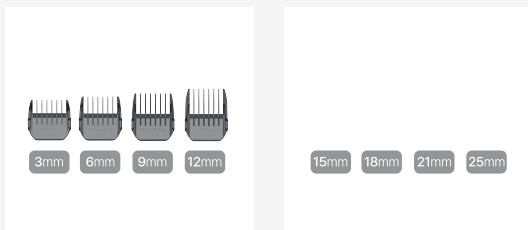

12mm 크기 : 25(W) X 300(L) X 38(H) 무게 : 183g (전원코드 제외)	14mm 크기 : 25(W) X 300(L) X 38(H) 무게 : 192g (전원코드 제외)
16mm 크기 : 25(W) X 300(L) X 38(H) 무게 : 201g (전원코드 제외)	18mm 크기 : 25(W) X 300(L) X 38(H) 무게 : 203g (전원코드 제외)
20mm 크기 : 25(W) X 300(L) X 38(H) 무게 : 217g (전원코드 제외)	22mm 크기 : 25(W) X 300(L) X 38(H) 무게 : 230g (전원코드 제외)

08 마샬아이롱 Marcel iron.

GP608AM(32mm)

크기 : 308(L) X 39(W) X 65(H)  
무게 : 278g (전원코드 제외)  
색상 : 오리지널 블랙

GP608AL(36mm)

크기 : 308(L) X 43(W) X 65(H)  
무게 : 288g (전원코드 제외)  
색상 : 오리지널 블랙

09 액세서리 Accessories.

기본 덧날