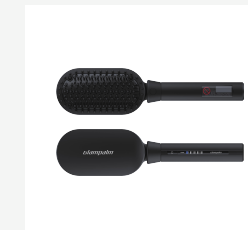

GP621AG 브러시 아이론

발열판 크기 : 50(W) X 101(L)
무게 : 262g (전원코드 제외)
색상 : 블랙