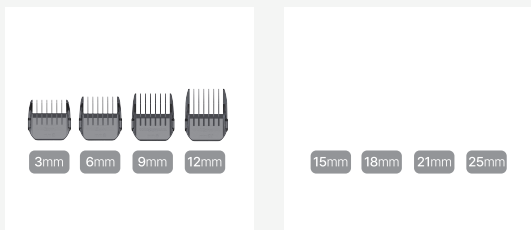

06 무선형 Cordless.

GP244 무선고데기 플랫&커브드

발열판 크기 : 21(W) X 78(L)
 무게 : 274g (전원코드 제외)
 색상 : 화이트, 오리지널 블랙

GP201Z 무선고데기 플랫

발열판 크기 : 24(W) X 85(L)
 무게 : 369g (전원코드 제외)
 색상 : 오리지널 블랙

07 원권아이롱 Wonkwon iron.

원권아이롱 GP619

12mm 크기 : 25(W) X 300(L) X 38(H) 무게 : 183g (전원코드 제외)	14mm 크기 : 25(W) X 300(L) X 38(H) 무게 : 192g (전원코드 제외)
16mm 크기 : 25(W) X 300(L) X 38(H) 무게 : 201g (전원코드 제외)	18mm 크기 : 25(W) X 300(L) X 38(H) 무게 : 203g (전원코드 제외)
20mm 크기 : 25(W) X 300(L) X 38(H) 무게 : 217g (전원코드 제외)	22mm 크기 : 25(W) X 300(L) X 38(H) 무게 : 230g (전원코드 제외)

08 마샬아이롱 Marcel iron.

GP608AM(32mm)

크기 : 308(L) X 39(W) X 65(H)
 무게 : 278g (전원코드 제외)
 색상 : 오리지널 블랙

GP608AL(36mm)

크기 : 308(L) X 43(W) X 65(H)
 무게 : 288g (전원코드 제외)
 색상 : 오리지널 블랙

09 액세서리 Accessories.

기본 빗날

클리퍼빗

사이즈 : 192(L) X 45(W) X 51(H)
무게 : 220g
색상 : 퓨어 화이트, 퓨어 블랙, 글램퍼플, 글램핑크
배터리 : 3350mAh / 충전방식 : C-TYPE

GP810 클리퍼

사이즈 : 195(L) X 45(W) X 49(H)
무게 : 220g
색상 : 퓨어 화이트, 퓨어 블랙, 글램퍼플, 글램핑크
배터리 : 3350mAh / 충전방식 : C-TYPE