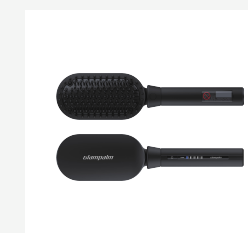

GP202 샤이니볼륨(중)

발열판 크기 : 22(W) X 85(L)
무게 : 218g (전원코드 제외)
색상 : 오리지널 블랙

04 웨이브형 Wave type.

클립아이롱 GP618AM

크기 : 35(W) X 297(L) X 66(H)
무게 : 248g (전원코드 제외)
색상 : 오리지널 블랙

클립아이롱 GP618AL

크기 : 39(W) X 297(L) X 68(H)
무게 : 252g (전원코드 제외)
색상 : 오리지널 블랙

클립아이롱 GP618AG

크기 : 43(W) X 297(L) X 69(H)
무게 : 264g (전원코드 제외)
색상 : 오리지널 블랙

GP621AG 브러시 아이론

발열판 크기 : 50(W) X 101(L)
무게 : 262g (전원코드 제외)
색상 : 블랙

05 드라이어 Hairdryer.

GP715 터치드라이어

전원 : 220V
정격소비전력 : 1800W
모터종류 : BLDC 모터
무게 : 450g (전원코드 제외)
색상 : 블랙, 화이트, 글램핑크, 글램퍼플, 그린, 네이비 블루