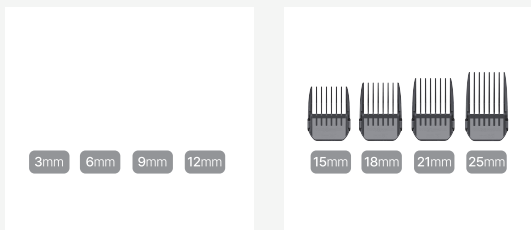

06 무선형 Cordless.

GP244 무선고데기 플랫&커브드

발열판 크기 : 21(W) X 78(L)
무게 : 274g (전원코드 제외)
색상 : 화이트, 오리지널 블랙

GP201Z 무선고데기 플랫

발열판 크기 : 24(W) X 85(L)
무게 : 369g (전원코드 제외)
색상 : 오리지널 블랙

07 원권아이롱 Wonkwon iron.

원권아이롱 GP619

12mm 크기 : 25(W) X 300(L) X 38(H) 무게 : 183g (전원코드 제외)	14mm 크기 : 25(W) X 300(L) X 38(H) 무게 : 192g (전원코드 제외)
16mm 크기 : 25(W) X 300(L) X 38(H) 무게 : 201g (전원코드 제외)	18mm 크기 : 25(W) X 300(L) X 38(H) 무게 : 203g (전원코드 제외)
20mm 크기 : 25(W) X 300(L) X 38(H) 무게 : 217g (전원코드 제외)	22mm 크기 : 25(W) X 300(L) X 38(H) 무게 : 230g (전원코드 제외)

08 마샬아이롱 Marcel iron.

GP608AM(32mm)

크기 : 308(L) X 39(W) X 65(H)
무게 : 278g (전원코드 제외)
색상 : 오리지널 블랙

GP608AL(36mm)

크기 : 308(L) X 43(W) X 65(H)
무게 : 288g (전원코드 제외)
색상 : 오리지널 블랙

09 액세서리 Accessories.

기본 덧날

추가 덧날

글램팜 시그니처향

산뜻한 사용감

열손상 방지

01 플랫형 Flat type.

GP101T 플랫(소)

발열판 크기 : 15.5(W) X 90(L)
무게 : 180g (전원코드 제외)
색상 : 오리지널 블랙, 퓨어 블랙

GP101T 에디션 플랫(소)

발열판 크기 : 15.5(W) X 90(L)
무게 : 180g (전원코드 제외)
색상 : 글램핑크, 글램비