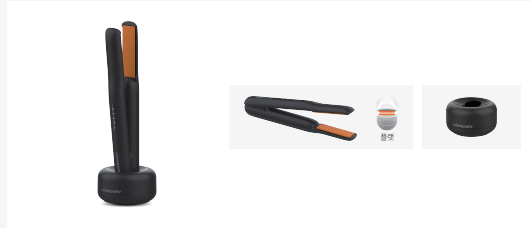

06 무선형 Cordless.

GP244 무선고데기 플랫&커브드

발열판 크기 : 21(W) X 78(L)
무게 : 274g (전원코드 제외)
색상 : 화이트, 오리지널 블랙

GP201Z 무선고데기 플랫

발열판 크기 : 24(W) X 85(L)
무게 : 369g (전원코드 제외)
색상 : 오리지널 블랙

07 원권아이롱 Wonkwon iron.

원권아이롱 GP619

12mm 크기 : 25(W) X 300(L) X 38(H) 무게 : 183g (전원코드 제외)	14mm 크기 : 25(W) X 300(L) X 38(H) 무게 : 192g (전원코드 제외)
16mm 크기 : 25(W) X 300(L) X 38(H) 무게 : 201g (전원코드 제외)	18mm 크기 : 25(W) X 300(L) X 38(H) 무게 : 203g (전원코드 제외)
20mm 크기 : 25(W) X 300(L) X 38(H) 무게 : 217g (전원코드 제외)	22mm 크기 : 25(W) X 300(L) X 38(H) 무게 : 230g (전원코드 제외)

08 마샬아이롱 Marcel iron.

GP608AM(32mm)

크기 : 308(L) X 39(W) X 65(H)
무게 : 278g (전원코드 제외)
색상 : 오리지널 블랙

GP608AL(36mm)

크기 : 308(L) X 43(W) X 65(H)
무게 : 288g (전원코드 제외)
색상 : 오리지널 블랙

09 액세서리 Accessories.

기본 덧날

추가 덧날

글램팜 시그니처향

산뜻한 사용감

열손상 방지

01 플랫형 Flat type.

GP101T 플랫(소)

발열판 크기 : 15.5(W) X 90(L)
무게 : 180g (전원코드 제외)
색상 : 오리지널 블랙, 퓨어 블랙

GP101T 에디션 플랫(소)

발열판 크기 : 15.5(W) X 90(L)
무게 : 180g (전원코드 제외)
색상 : 글램핑크, 글램비

GP811 트리머

사이즈 : 171(L) X 38(W) X 34(H)
무게 : 156g
색상 : 퓨어 화이트, 퓨어 블랙, 글램퍼플, 글램핑크
배터리 : 3350mAh / 충전방식 : C-TYPE

03 볼륨형 Volume type.

GP106T 볼륨(소)

발열판 크기 : 15.5(W) X 90(L)
무게 : 180g (전원코드 제외)
색상 : 오리지널 블랙, 퓨어 블랙