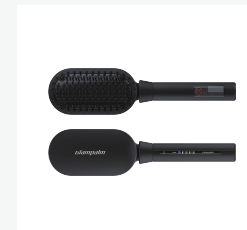

GP621AG 브러시 아이론

발열판 크기 : 50(W) X 101(L)
무게 : 262g (전원코드 제외)
색상 : 블랙