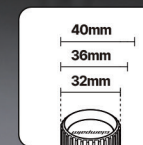

05 클리퍼 Clipper.

COMING SOON

GP812 클리퍼

크기 : 194(L) X 46(W) X 51(H)
무게 : 284g
색상 : 오리지널 블랙, 화이트, 글램핑크, 글램퍼플
배터리 : 라튬배터리 3200mAh

COMING SOON

GP813 트리머

크기 : 165(L) X 38(W) X 6(H)
무게 : 162g
색상 : 오리지널 블랙, 화이트, 글램링크, 글램퍼플
배터리 : 라튬배터리 1400mAh

06 헤어케어 & 악세서리 Hair care & Accessories

글램팜이 만든 봉고데기의 진화

"봉고데기도 프리미엄은 필요하니까"

GP628 구매 시 2만원 할인

* 타사 봉고데기를 반납 하시면, GP628제품 구매 시 2만원 할인가로 구매 가능합니다

* 총 1,000대 한정으로 재고 소진 시 조기 종료 될수 있습니다

3/20(목) ~ 4/30(수)

2개의 세라믹 히팅 시스템

다양한 열판 사이즈

더 넓어진 세라믹열판

빠른 온도 도달 안정적인 온도유지